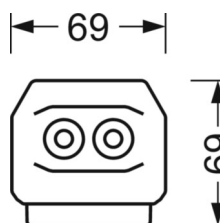

MÉCANIQUE

Couleur du boîtier	blanc signalisation RAL 9016
Cotes (Long.xLarg.xH/DxH)	1531mm x 55mm x 37mm
Poids (net)	1.65kg
Type de montage	Montage sur système de rail support, Structure lumineuse

LIEN PROFOND

<https://www.regiolux.de/fr/article/19512004180>

Référence	LED 11000lm 865
ηLB	100 %
Φ ↓/↑	98 % / 2 %
UGR trans./long.	23.6 / 25.0

Dimensions

L	1531 mm	Longueur
B	55 mm	Largeur
H	37 mm	Hauteur
