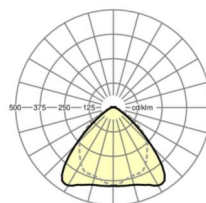

ÉCLAIRAGISME

Équipement	LED, Rendu des couleurs/Température de couleur CRI ≥ 80 / 6500K
Tolérance de localisation chromatique (MacAdam)	3SDCM
Flux lumineux nominal	10509lm
Longévité des sources LED	50000h L80/B10 (Tq 30°C), 70000h L80/B50 (Tq 30°C)
Efficacité lumineuse du luminaire	164lm/W
Angle de rayonnement	95° (C0) / 95° (C90)
UGR trans./long.	23.6 / 25.0

<https://www.regiolux.de/fr/article/19512004180>

Référence	LED 11000lm 865
ηLB	100 %
Φ ↓/↑	98 % / 2 %
UGR trans./long.	23.6 / 25.0

Dimensions

L	1531 mm	Longueur
B	55 mm	Largeur
H	37 mm	Hauteur
